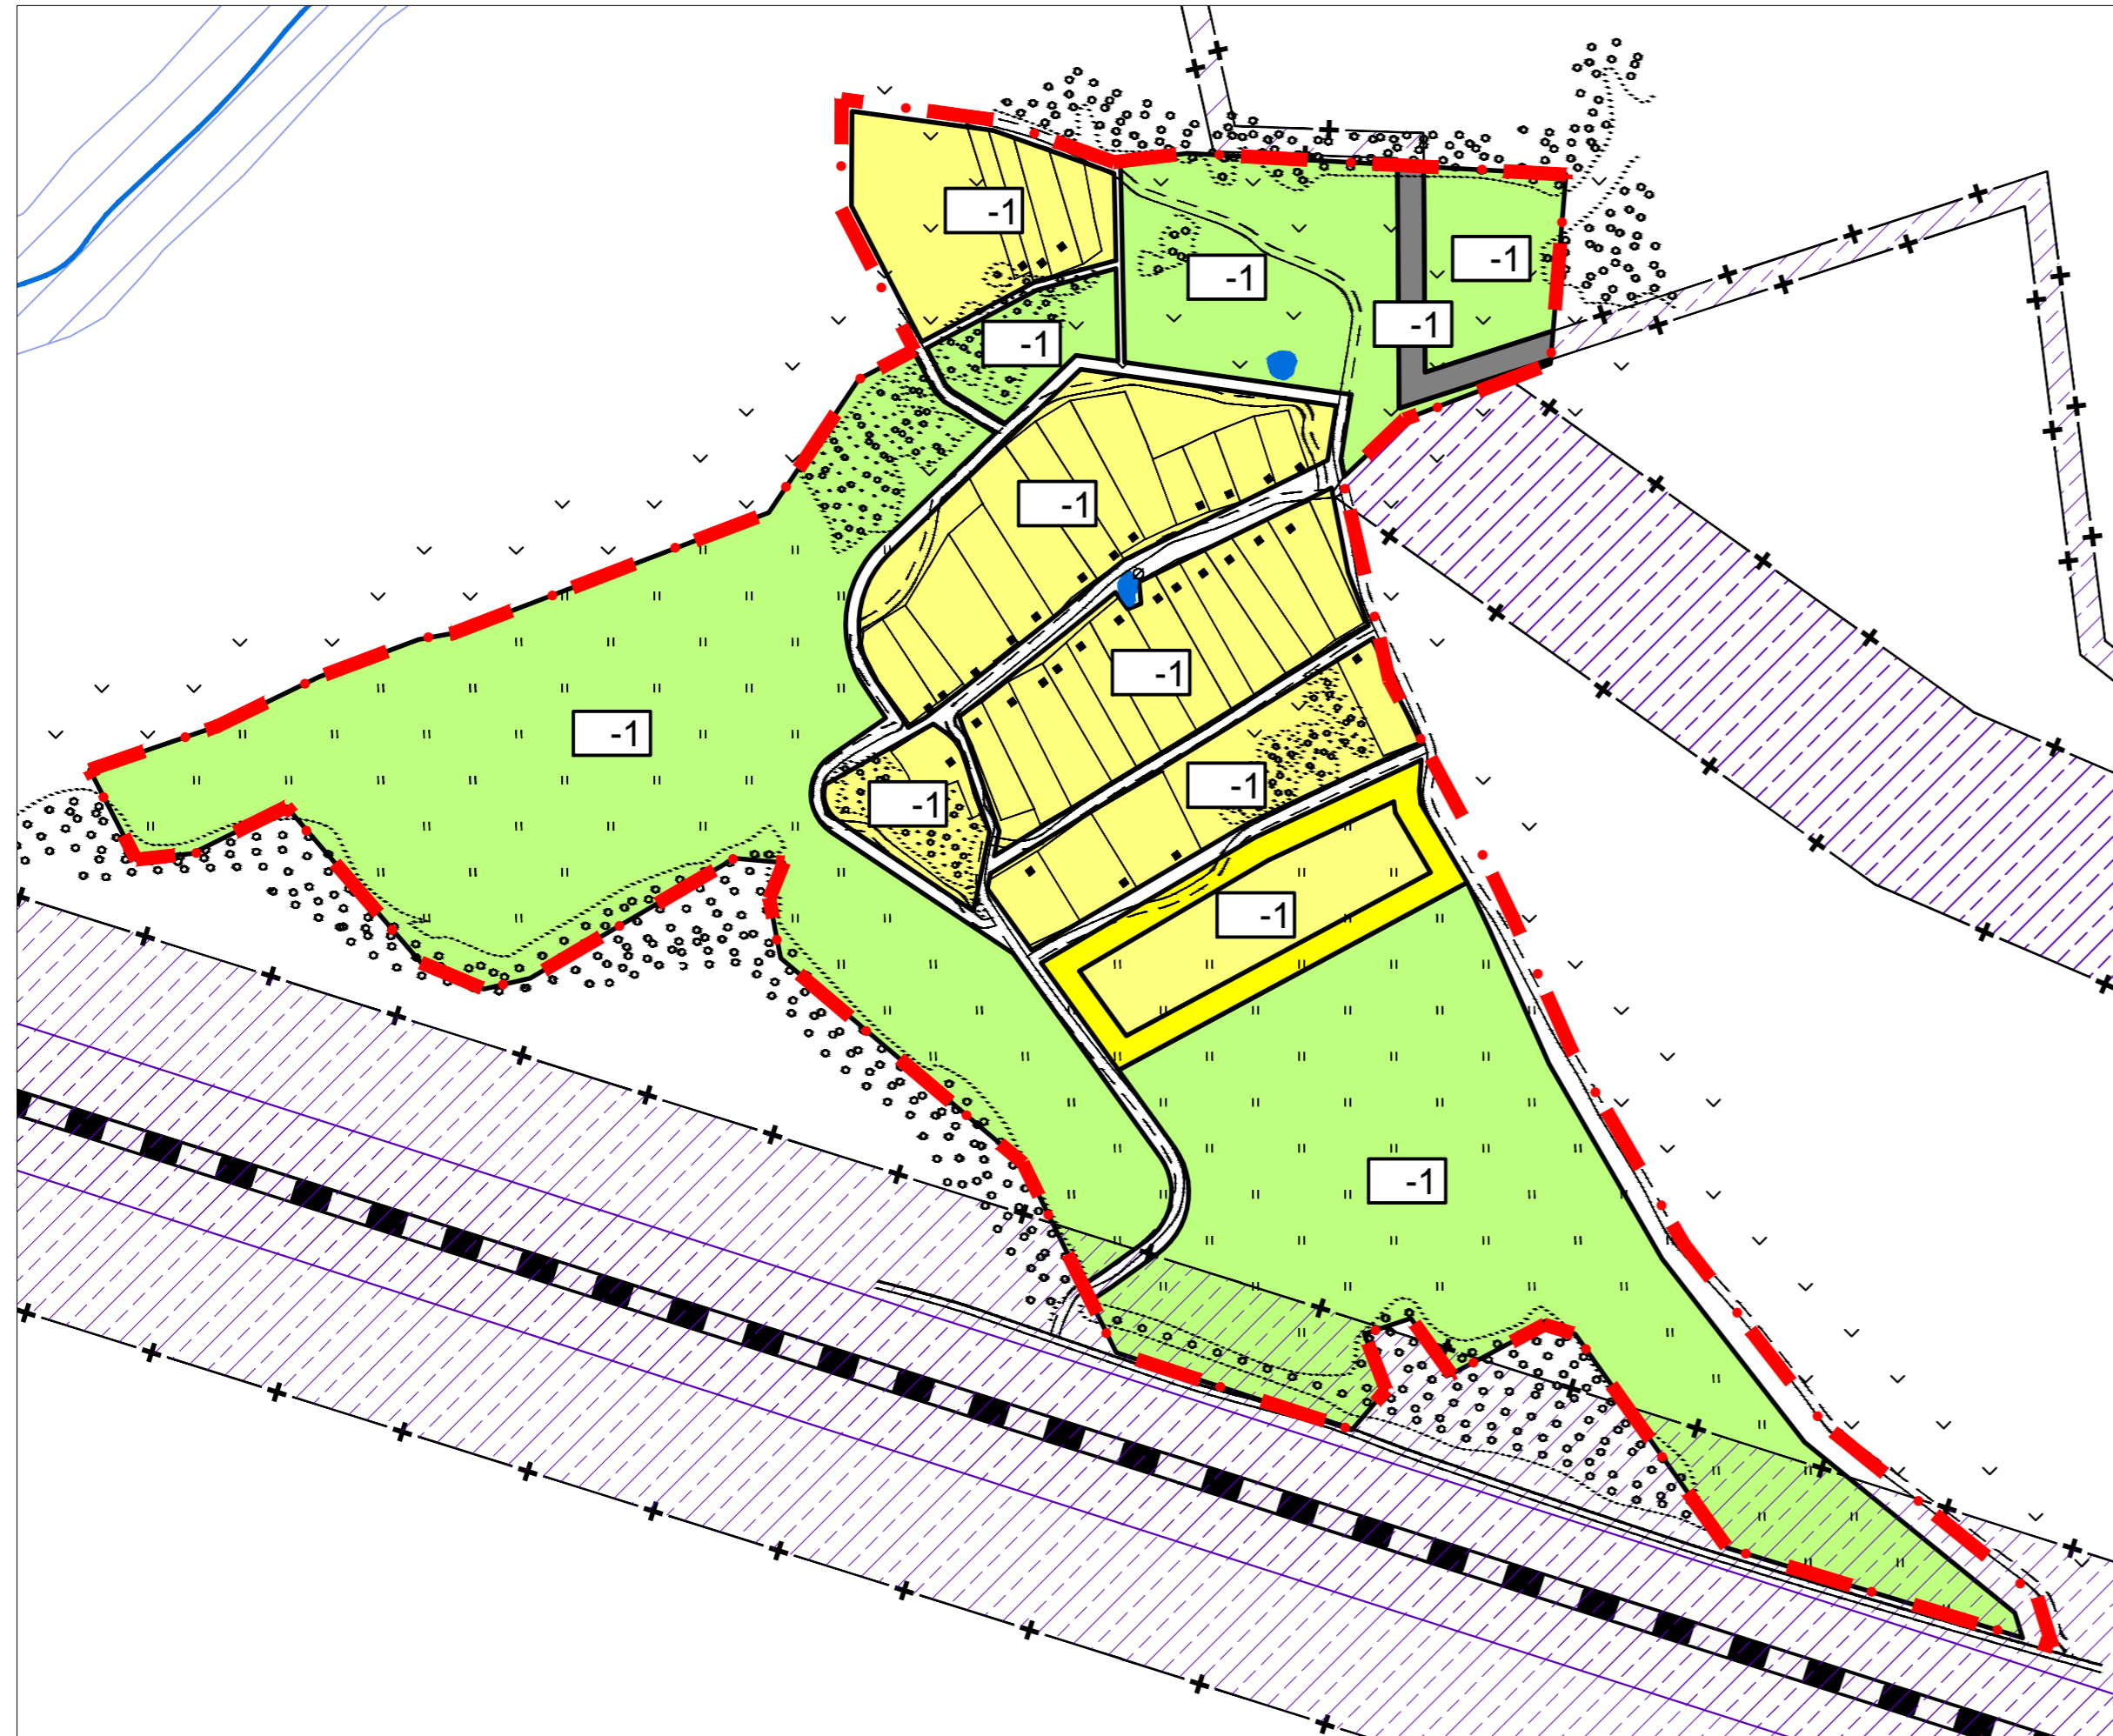

Карта градостроительного зонирования д.Селянкино

-
-
-
-
-
-

Á
 Á Á
 Á È Á
 Á
 Á
 Á Á Á Á
 Á È ÁÁ Á
 Á Á Á Á
 Á Á Á
 Á Á Á È Á ÁÁ Á È È
 Á Á Á Á È Á È ÁÁ Á È È

Á Á К
 Á Á Á Á È ÁÁ ÁÁ
 Á Á ÁÁ Á Á Á È

Для служебного пользования
Экз. № Инв. №

		© Данный чертеж не подлежит размножению или передаче другим организациям и лицам без письменного согласия института	
		450-13	
		Муниципальное образование Сарыевское сельское поселение Вязниковского района Владимирской области	
Нач. маст.	Кровяков Ю.Н.	Правила землепользования и застройки	Стадия
ГАП	Кровяков Ю.Н.		Лист
Архитектор	Кровяков Ю.Н.	Карта градостроительного зонирования д.Селянкино М 1:5000	Листов
Вед. инженер	Линькова Л.В.		
		ВЛАДИМИРГРАЖДАНПРОЕКТ	