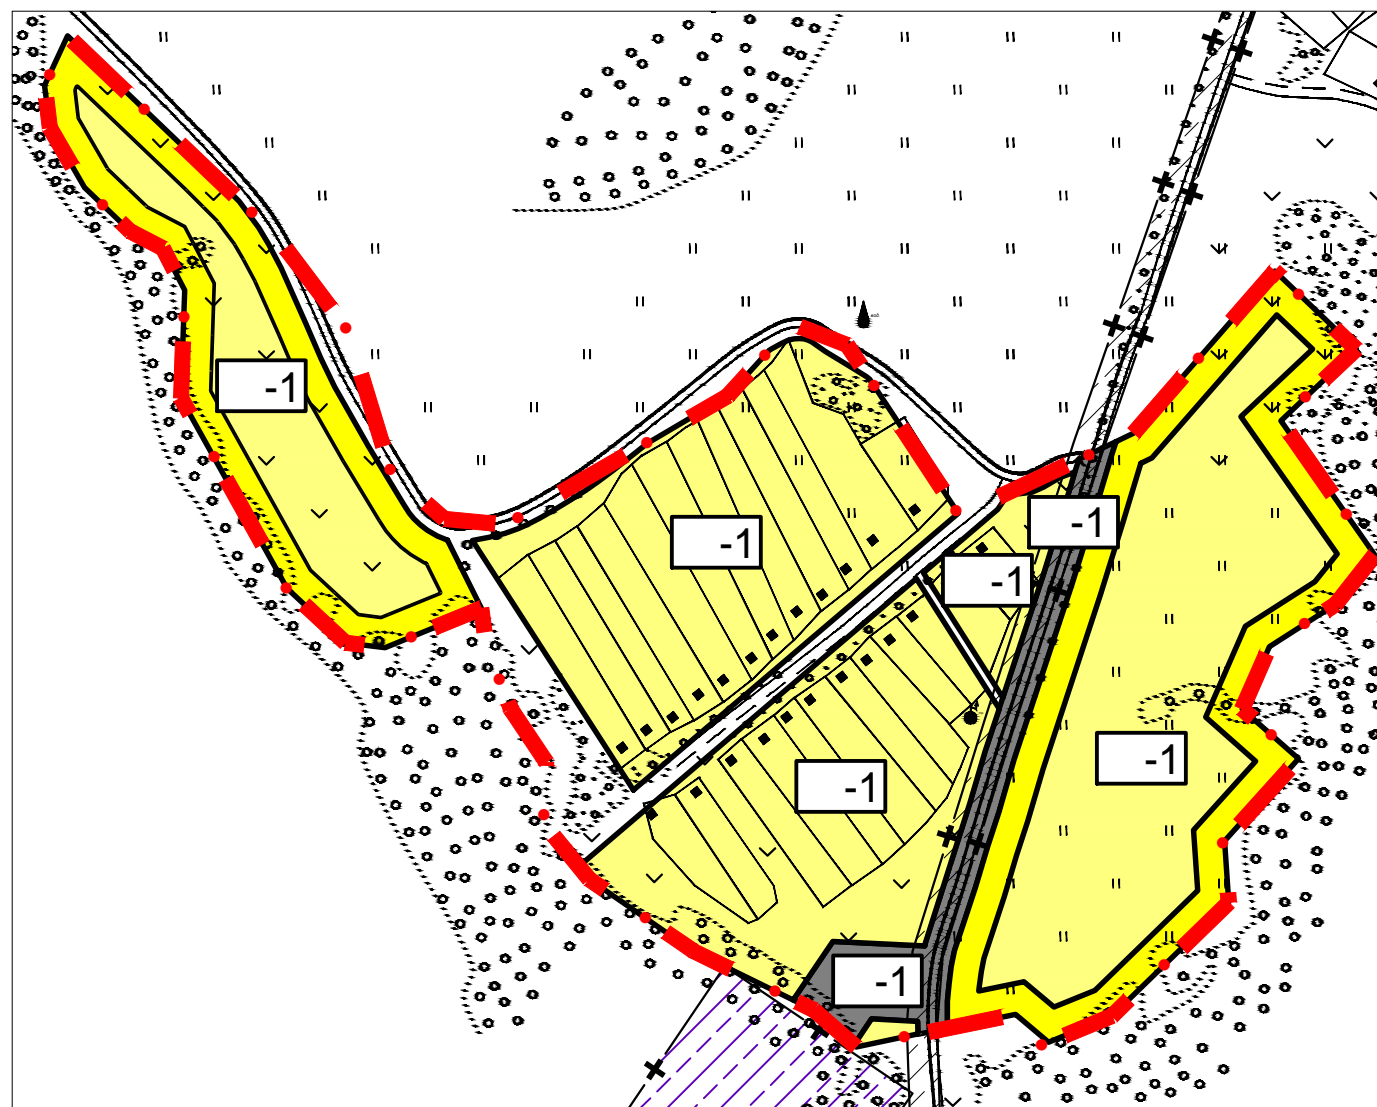

# Карта градостроительного зонирования д.Юрышки

Á  
 É  
 Á Á  
 Á É Á  
 Á Á Á Á  
 Á É Á Á Á  
 Á Á Á Á

Для служебного пользования  
 Экз. № Инв. №

Á Á Á К  
 Á Á Á Á É  
 Á Á Á Á Á

  Данный чертеж не подлежит размножению или передаче другим организациям и лицам без письменного согласия института		<b>450-13</b>			
		Муниципальное образование Сарыевское сельское поселение Вязниковского района Владимирской области			
Нач. маст.	Кровяков Ю.Н.	Правила землепользования и застройки	Стадия	Лист	Листов
ГАП	Кровяков Ю.Н.				
Архитектор	Кровяков Ю.Н.				
Вед. инженер	Линькова Л.В.	Карта градостроительного зонирования д.Юрышки М 1:5000	<b>ВЛАДИМИРГРАЖДАНПРОЕКТ</b>		